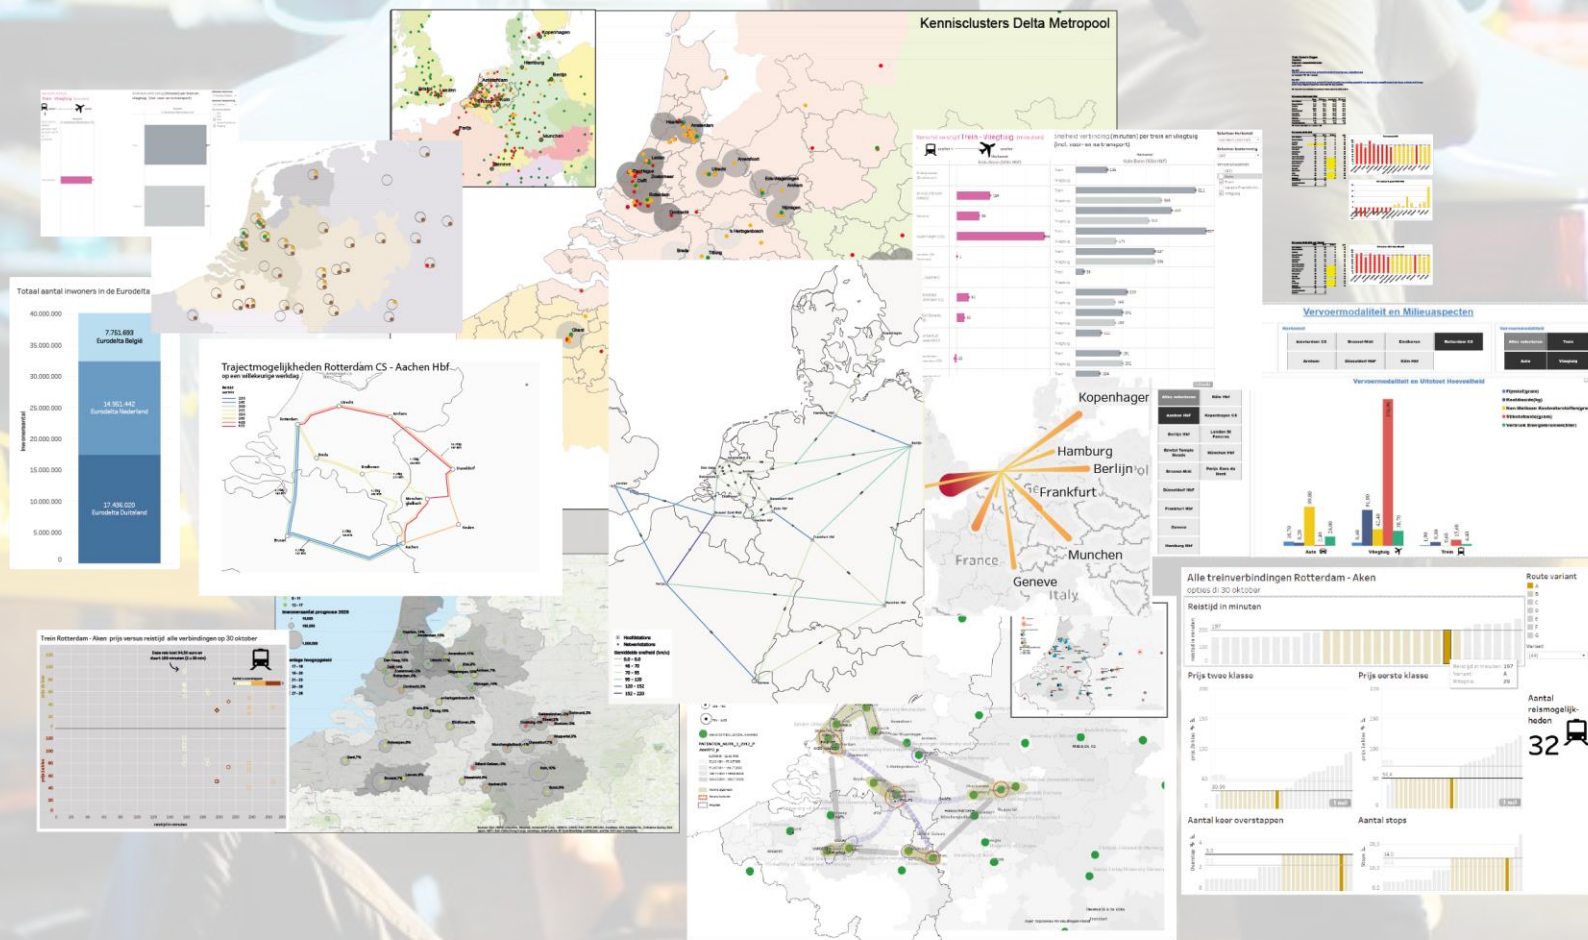

Welkom bij de DataDomeinDagen “de Corridor”

Legend
PATENTS_BE_NL_TOP_APPLICANTS_2015
NUMBER_PATENTS

UNIVERSITIES_LEIDEN_RANKING

Eurodelta;

- belang en schaal van gebied: 1 samenhangend netwerk.

Methode DataDomeinDagen:

- methode werkt (building evidence together)!

Partners:

- “kopgroep” op grensoverschrijdende data. Let’s grow it!

Inzichten:

- Breintrein suggestie (binnen de mogelijkheden van dit experiment: Rotterdam-Aachen)
- Opvallende positie Eindhoven, Brussel
- verdere samenwerking data en domein in en tussen organisaties
- Working agenda opbouwen

Afspraken:

- RWS & PZH/DBI samenwerking op data
- Jaarlijkse conferentie
- CBS grensoverschrijdende samenwerking op data

PUBLIC INTELLIGENCE

provincie HOLLAND
ZUID

Borrel = verdiepen en netwerken