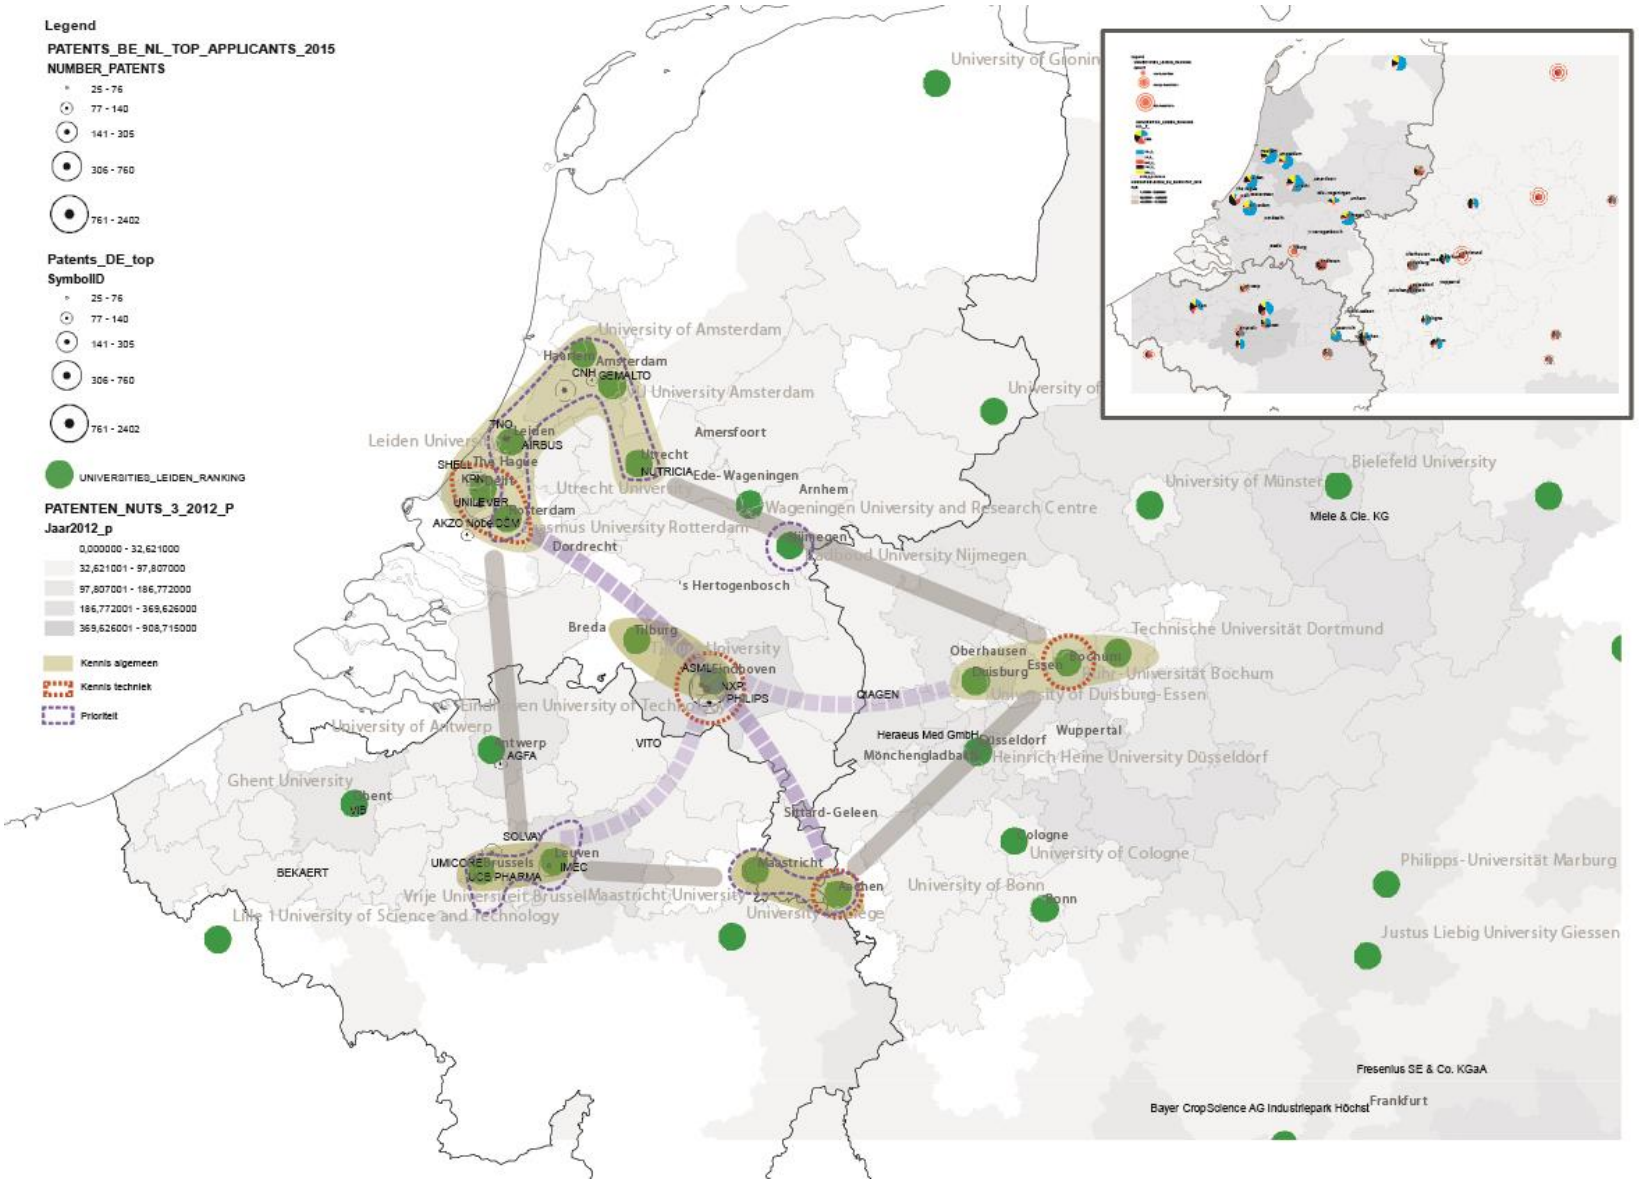

Welkom bij de DataDomeinDagen “de Corridor”

Legend
PATENTS_BE_NL_TOP_APPLICANTS_2015
NUMBER_PATENTS

UNIVERSITIES_LEIDEN_RANKING

Eurodelta;

- belang en schaal van gebied: 1 samenhangend netwerk.

Methode DataDomeinDagen:

- methode werkt (building evidence together)!

Partners:

- “kopgroep” op grensoverschrijdende data. Let’s grow it!

Inzichten:

- Breintrein suggestie (binnen de mogelijkheden van dit experiment: Rotterdam-Aachen)
- Opvallende positie Eindhoven, Brussel
- verdere samenwerking data en domein in en tussen organisaties
- Working agenda opbouwen

Afspraken:

- RWS & PZH/DBI samenwerking op data
- Jaarlijkse conferentie
- CBS grensoverschrijdende samenwerking op data

PUBLIC INTELLIGENCE

provincie HOLLAND
ZUID

Borrel = verdiepen en netwerken